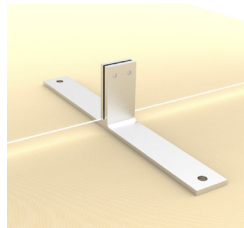

GLAZZ KUCHSCHEM ZAKELIJK

Kuchscherm van glas; hoogwaardige coronapreventie voor op kantoor of aan de balie

Verminder verspreiding van corona door kuchschermen van GLAZZ te gebruiken. Maatwerk voor op kantoor, in het onderwijs, de horeca en aan balies. De schermen worden - volgens EN 12150 - gemaakt van gehard veiligheidsglas. Het glas is rondom geslepen en heeft afgeronde hoeken. Je ziet het ook in winkels, openbare ruimtes, bushokjes en in de huisartsenpraktijk. Het glas is 100% recyclebaar en in diverse maten en opstellingen leverbaar. We produceren in eigen fabriek en hebben een grote voorraad glas; korte levertijden gegarandeerd.

BEKIJK PRODUCT →

PREMIUM

- 6 mm gehard veiligheidsglas
- Grijs gelakte metalen bevestiging

TREND

- 4 mm gehard veiligheidsglas
- Houten bevestiging

EXCLUSIVE

- 8 mm gehard veiligheidsglas
- UV verlijmde glazen voet

BEKIJK PRODUCT →

OPSTELLINGEN

I-vorm

U-vorm

L-vorm

Sparing

BEVESTIGING

Premium | klemvoet