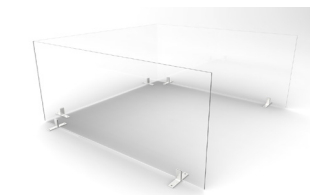

IN GEBRUIK

- Modulair
- Blijvend helder zicht
- Niet statisch geladen
- Gemakkelijk te (ver)plaatsen
- Gemakkelijk schoon te houden
- Te beschrijven (krijtbordstift/whiteboard marker)

REALISATIE

- Levertijd 3-5 werkdagen
- Veilige bevestiging
- Beschikbaarheid glas géén beperking
- Plaatsing door GLAZZ-monteurs optioneel

BEKIJK PRODUCT →

OPSTELLINGEN

U-vorm

BEVESTIGING