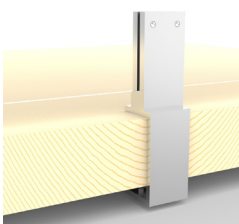

IN GEBRUIK

- Modulair
- Blijvend helder zicht
- Niet statisch geladen
- Gemakkelijk te (ver)plaatsen
- Gemakkelijk schoon te houden
- Te beschrijven (krijtbordstift/whiteboard marker)

REALISATIE

- Levertijd 3-5 werkdagen
- Veilige bevestiging
- Beschikbaarheid glas géén beperking
- Plaatsing door GLAZZ-monteurs optioneel

BEKIJK PRODUCT →

OPSTELLINGEN

I-vorm

U-vorm

L-vorm

Sparing

BEVESTIGING

Premium | klemvoet