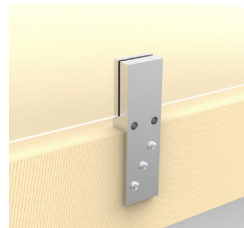

Premium | schroefklem