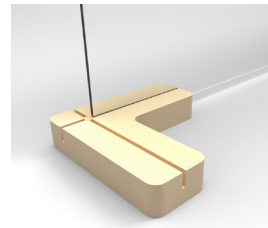

IN GEBRUIK

- Modulair
- Blijvend helder zicht
- Niet statisch geladen
- Gemakkelijk te (ver)plaatsen
- Gemakkelijk schoon te houden
- Te beschrijven (krijtbordstift/whiteboard marker)

REALISATIE

- Levertijd 3-5 werkdagen
- Veilige bevestiging
- Beschikbaarheid glas géén beperking
- Plaatsing door GLAZZ-monteurs optioneel

BEKIJK PRODUCT →

OPSTELLINGEN

I-vorm

U-vorm

L-vorm

Sparing

BEVESTIGING

Premium | klemvoet

Premium | tafelvoet

Premium | schroefklem

Trend

Exclusive | voetsteun